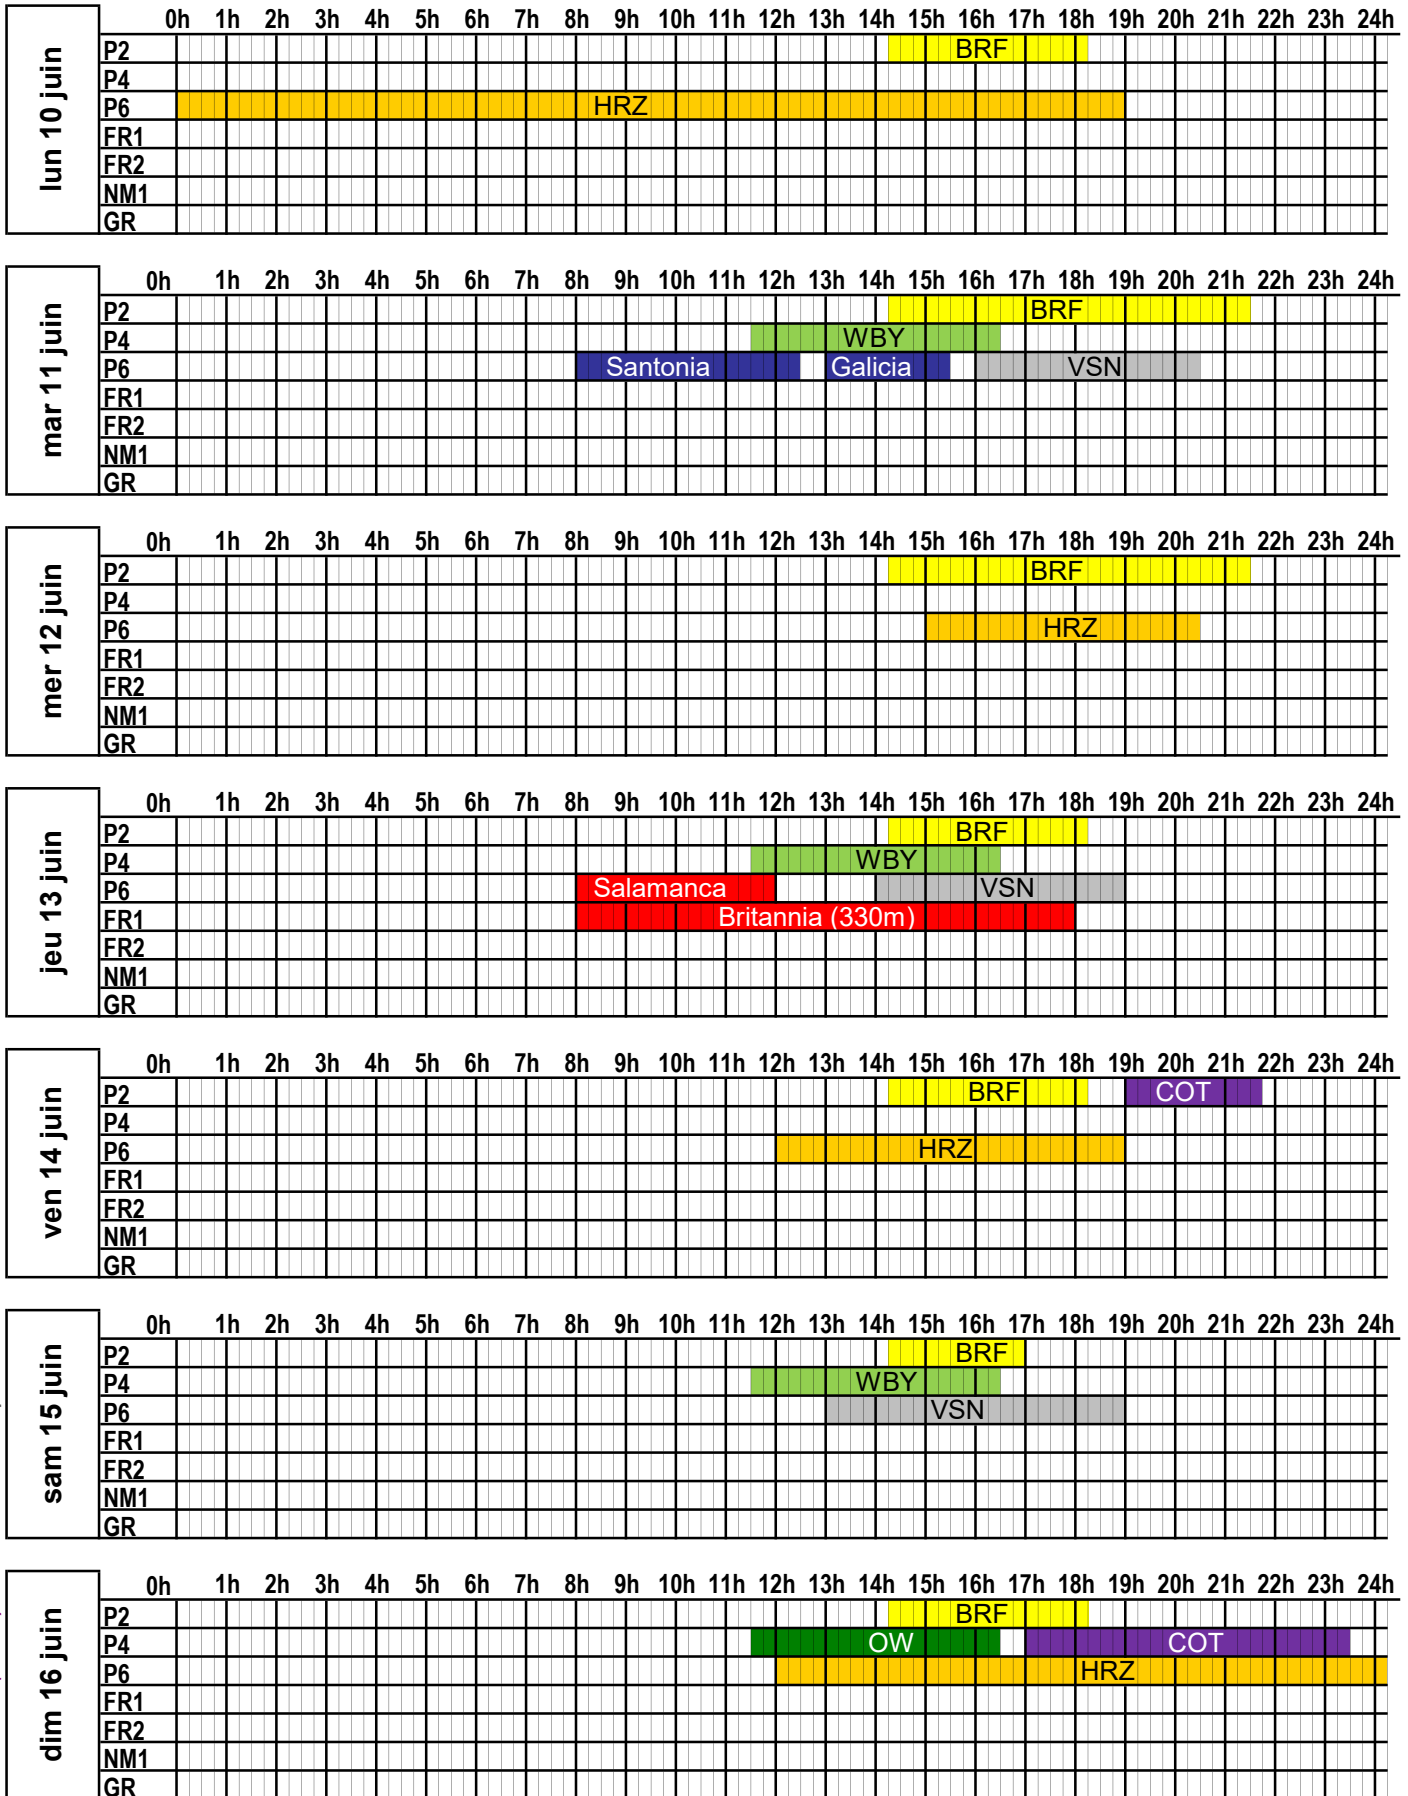

PORT DE CHERBOURG
PLAN D'OCCUPATION DES PASSERELLES

SEMAINE
2024
24

du 10 juin 2024 au 16 juin 2024

BRF:Barfleur /GLC:Galicia / SLA:Salamanca/CL:Condor Liberation (BA)/CL:Condor Liberation (Condor)/WBY:W.B.Yeats/EPS:Epsilon/HRZ:Stena Horizon/PNM:SeatruckPanorama