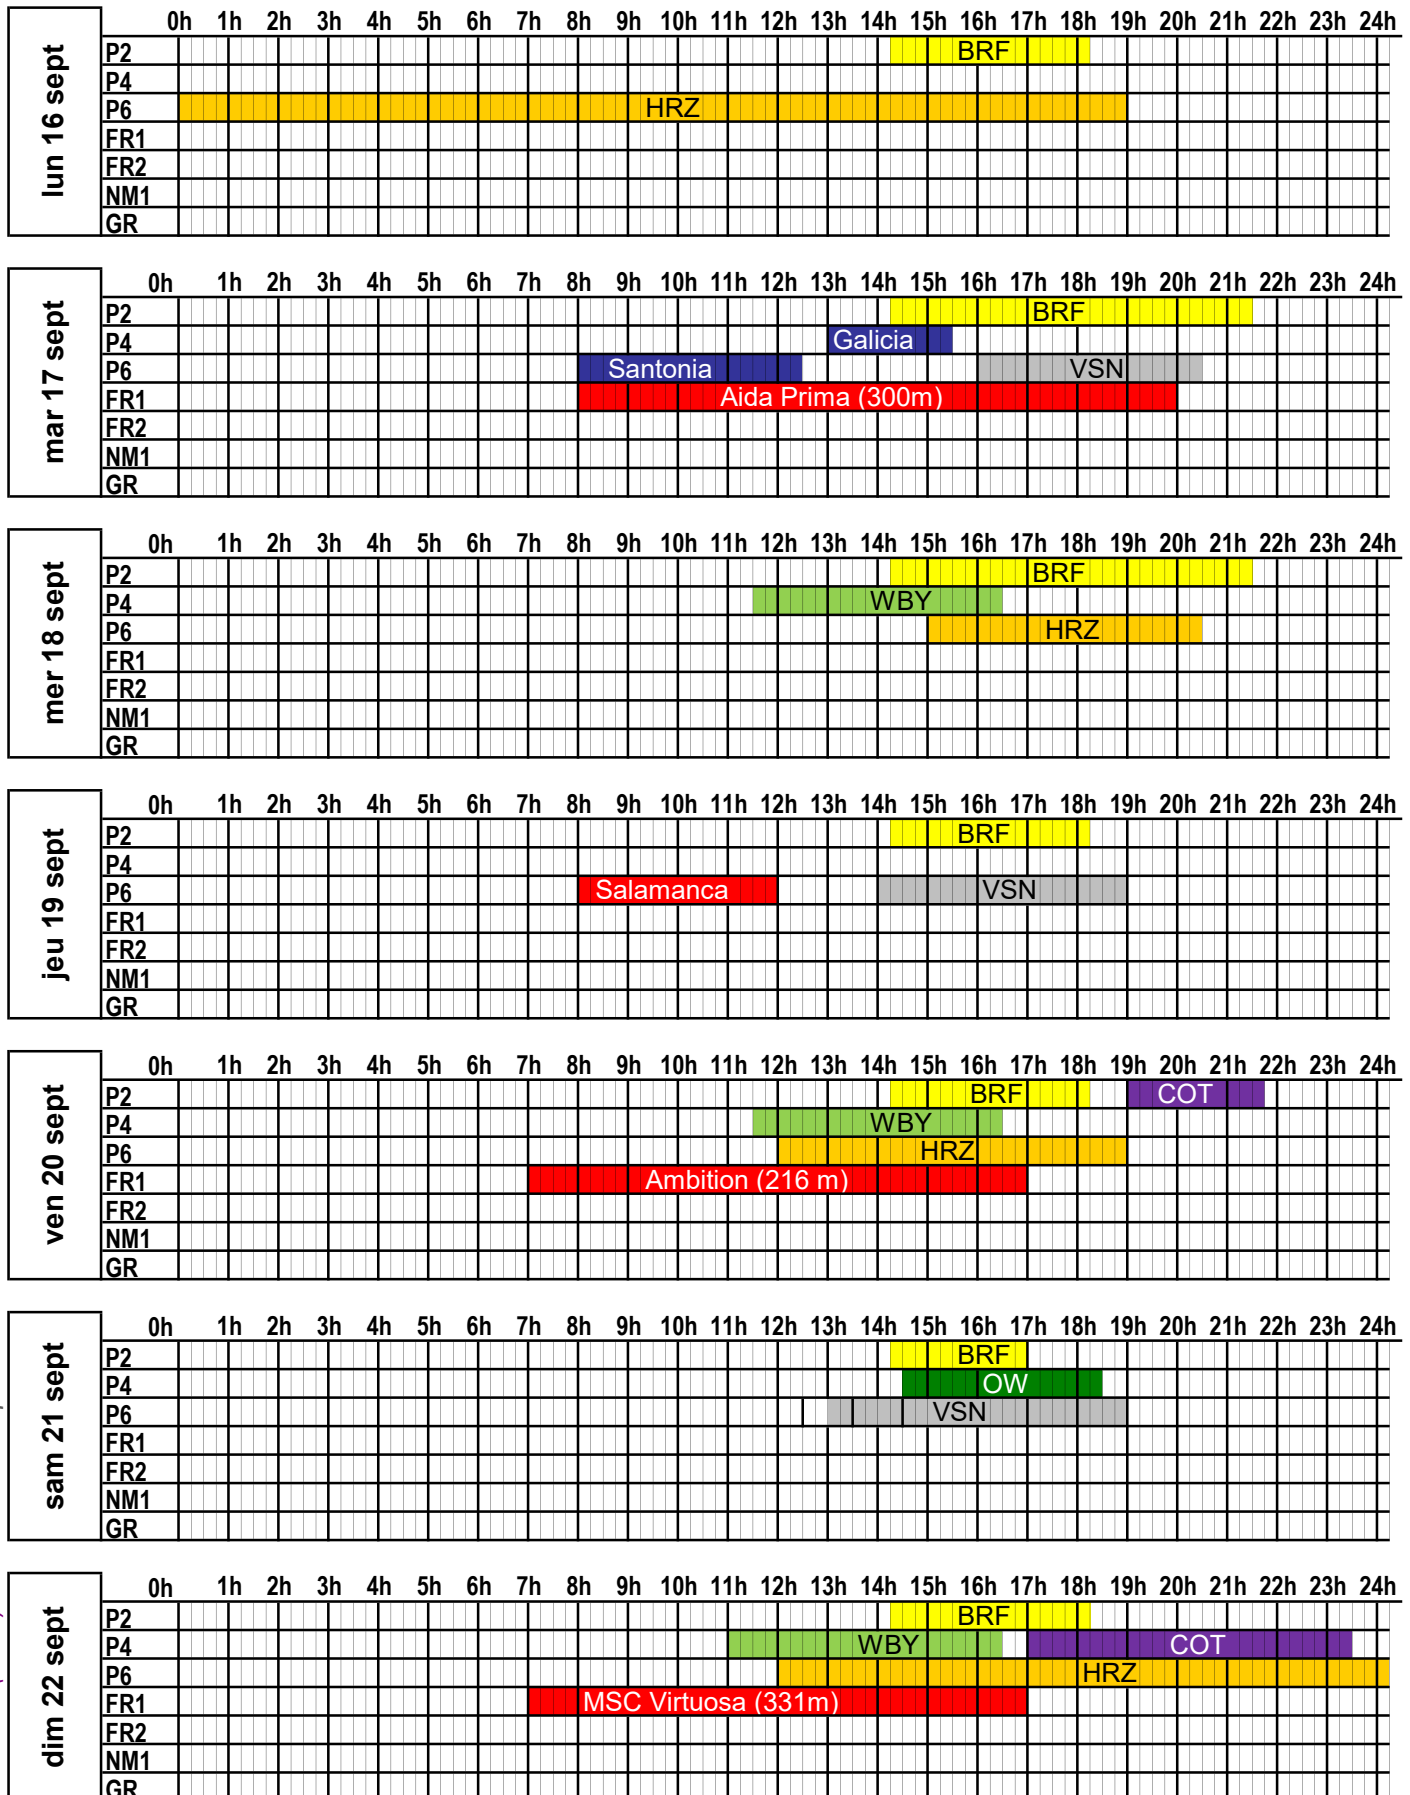

PORT DE CHERBOURG
PLAN D'OCCUPATION DES PASSERELLES

SEMAINE
2024

38

du 16 septembre 2024 au 22 septembre 2024

BRF:Barfleur /GLC:Galicia / SLA:Salamanca/CL:Condor Liberation (BAI)/CL:Condor Liberation
(Condor)WBY:W.B.Yeats/EPS:Epsilon/HRZ:Stena Horizon/PNM:SeatruckPanorama